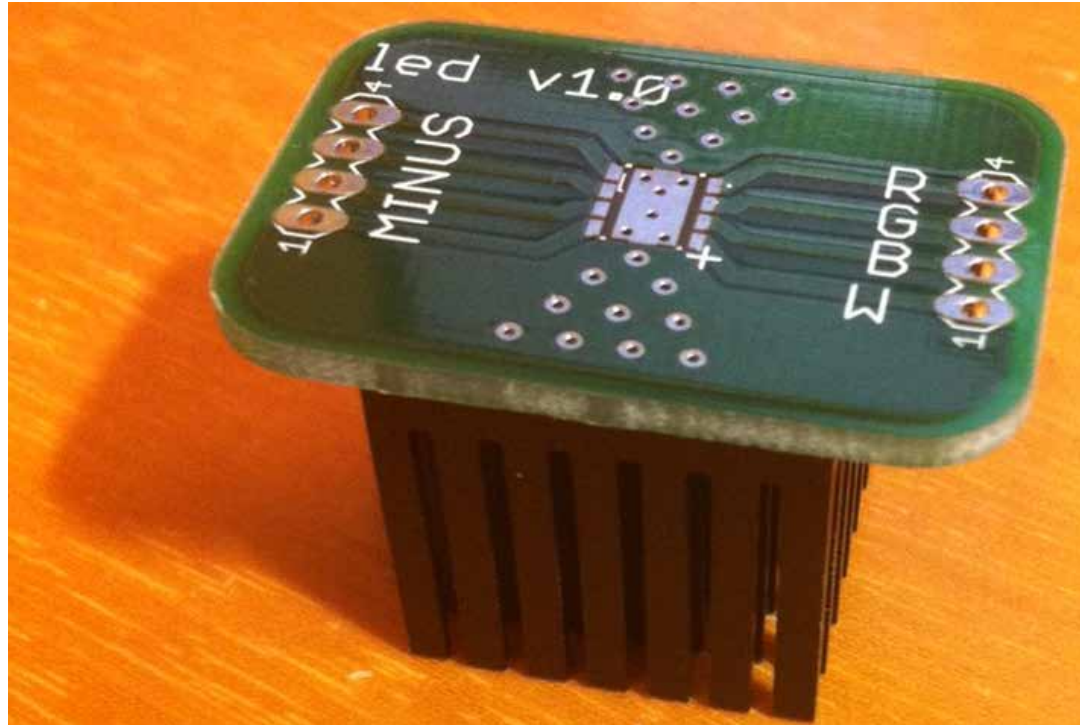

Vgradni sistem:

[svetila](#)

[vgradni sistem](#)

[rudnik](#)

[neformalno](#)

Javni štipendijski, razvojni,
invalidski in preživninski
sklad Republike Slovenije

REPUBLIKA SLOVENIJA
MINISTRSTVO ZA IZOBRAŽEVANJE,
ZNANOST IN ŠPORT

EVROPSKA UNIJA
EVROPSKI
SOCIALNI SKLAD
NALOŽBA V VAŠO PRIHODNOST

RUDNIK
SITARJEVEC
LITIJA